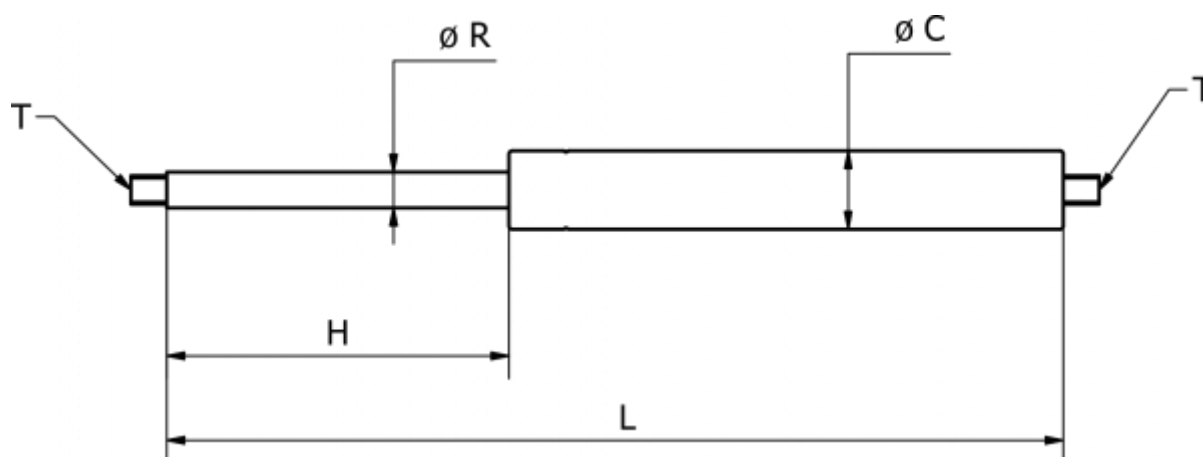

Varenummer: 04H142802500350

Beskrivelse: Stabilus IndustryLine gasfjeder str. 14/28
350N længde 546mm, udtræk 250mm Type 04H1428350

Mål

$C = 28$

$H = 250$

$L = 546$

$R = 14$

$T = M10 \times 12$